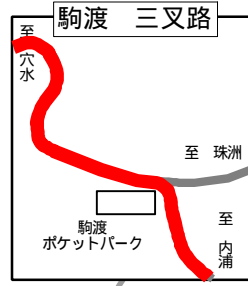

石川県立能登少年自然の家

自家用車利用の場合

金沢 (能登有料道路) 終点穴水比木IC
 (交差点直進) (珠洲道路)
 駒渡三叉路右折 松波
 九里川尻 自然の家

石川県立
能登少年自然の家

〒927-0804
 石川県鳳珠郡能登町字九里川尻16字20番地

TEL 0768 (72) 2200
 FAX (72) 2074