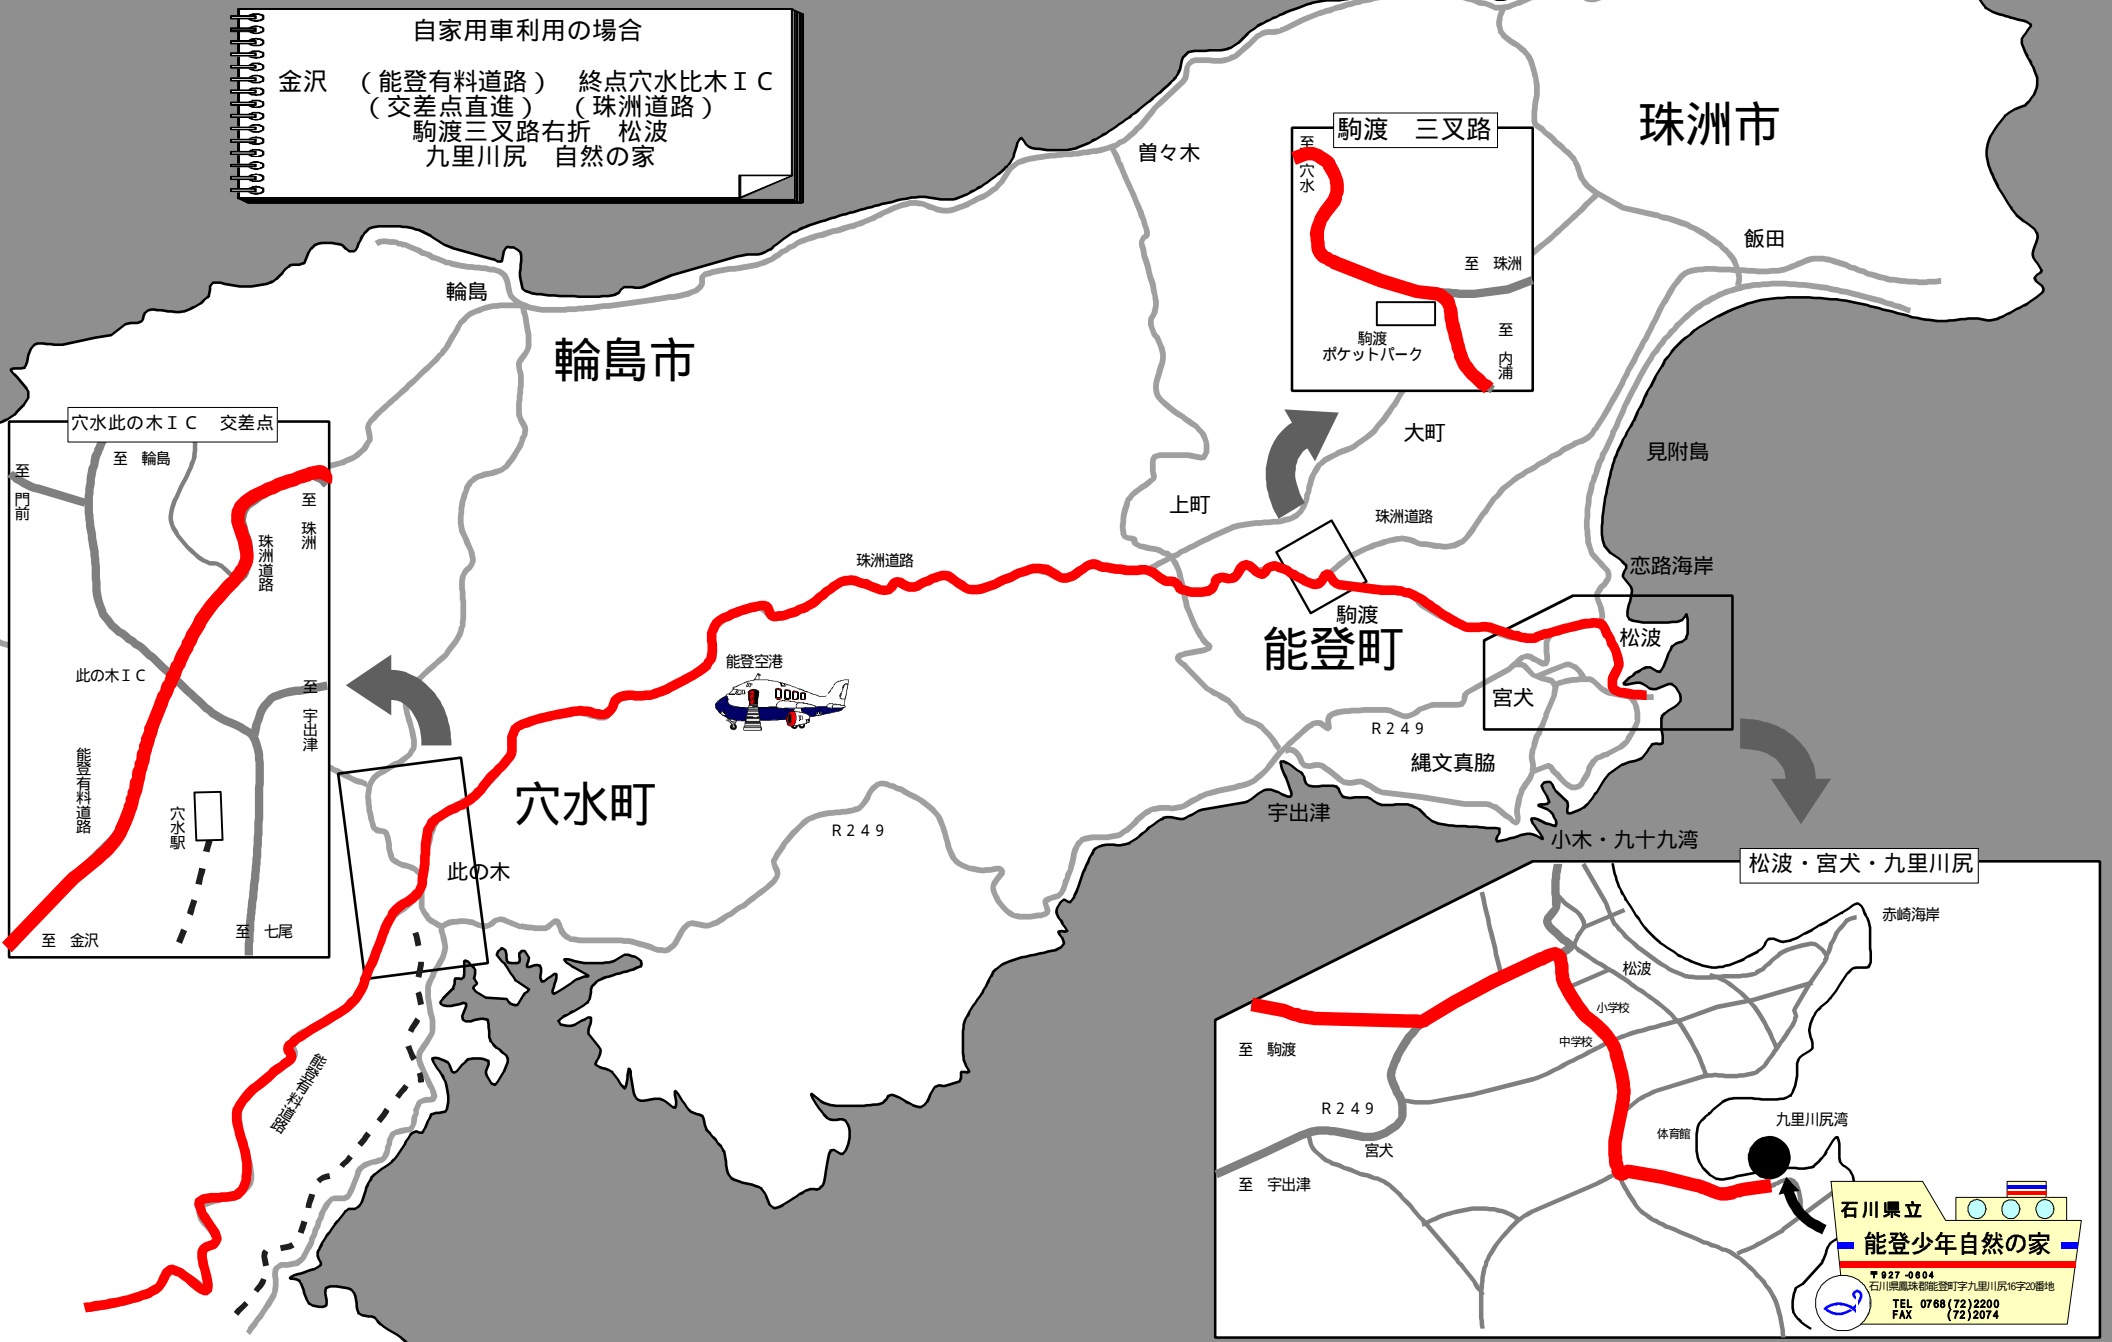

石川県立能登少年自然の家

自家用車利用の場合

金沢 (能登有料道路) 終点穴水比木IC
 (交差点直進) (珠洲道路)
 駒渡三叉路右折 松波
 九里川尻 自然の家

石川県立
能登少年自然の家

〒927-0804
 石川県鳳珠郡能登町字九里川尻16字20番地

TEL 0768 (72) 2200
 FAX (72) 2074