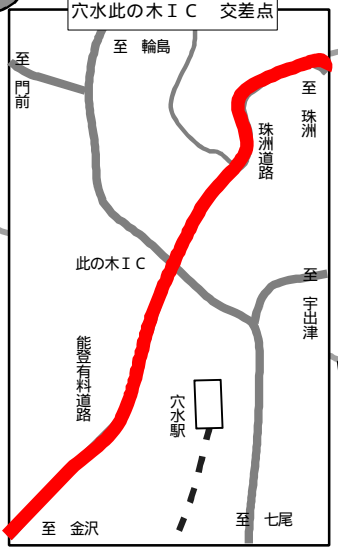

石川県立能登少年自然の家

自家用車利用の場合

金沢 (能登有料道路) 終点穴水比木IC
 (交差点直進) (珠洲道路)
 駒渡三叉路右折 松波
 九里川尻 自然の家

石川県立
能登少年自然の家

〒927-0804
 石川県鳳珠郡能登町字九里川尻16字20番地

TEL 0768 (72) 2200
 FAX (72) 2074